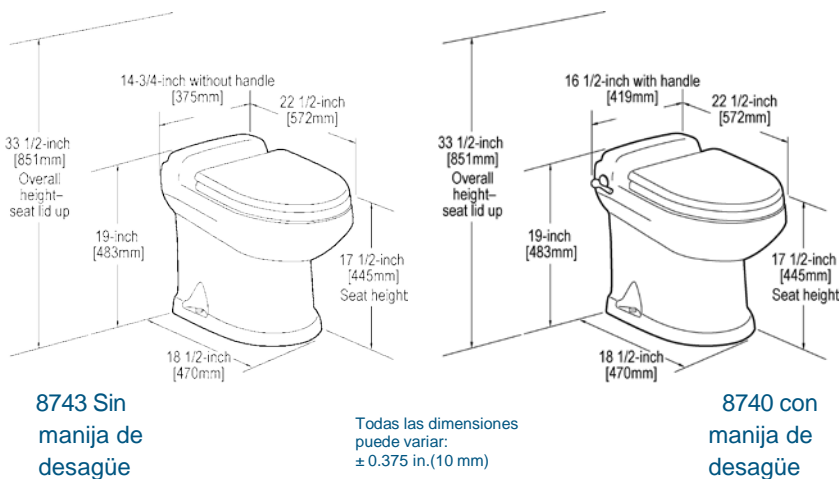

** Manija de descarga disponible en acabado, cromado, dorado, o níquel.

Color de inodoro disponible en blanco o hueso.

Solicite números de parte para verificar precios. Especificaciones sujetas a cambios sin previo aviso.

Requerimientos Mínimos del Sistema

ELECTRICOS	Interruptor	20amps/12V CD; 15amps/24V CD
	Cableado	Calibre 12 (hasta 6.1m./20 ft. desde interruptor)
Suministro de Agua	Ajustes	0.5 pulgadas. Rosca Cónica para Tubos
	Velocidad de flujo	2.5gpm/9.5lpmmin. Por inodoro
	Flujo/Presión Max.	40 PSI/276kPa
DESCARGA	ID	1.5 pulg./38 mm o 1 pulg./25 mm mínimo
	Tramo Horizontal*	98ft./30mm máximo
	Tramo Vertical*	9.8ft./3mm máximo
	Capacidad en tanque	30 gal./114 litros recomendado
Componentes requeridos	Interruptor eléctrico p/desagüe**	DometicDFT, DFS o modelo DFP

* Los tramos horizontales y verticales no son acumulativos. Compruebe si hay flujo de descarga adecuado en la instalación se acerca a uno de estos límites.

** Modelos DFS o DFP se compran por separado.

Especificaciones sujetas a cambios sin previo aviso.

Ajustes de desagüe

Cambie de "Normal" a "Bajo" oprimiendo el botón "flush" por 5 segundos. Cuando esté el foco "power on" parpadee, suelte el botón "flush". La configuración de desagüe ha cambiado. Cambie de nuevo a configuración "Normal" de la misma manera.

Dimensiones